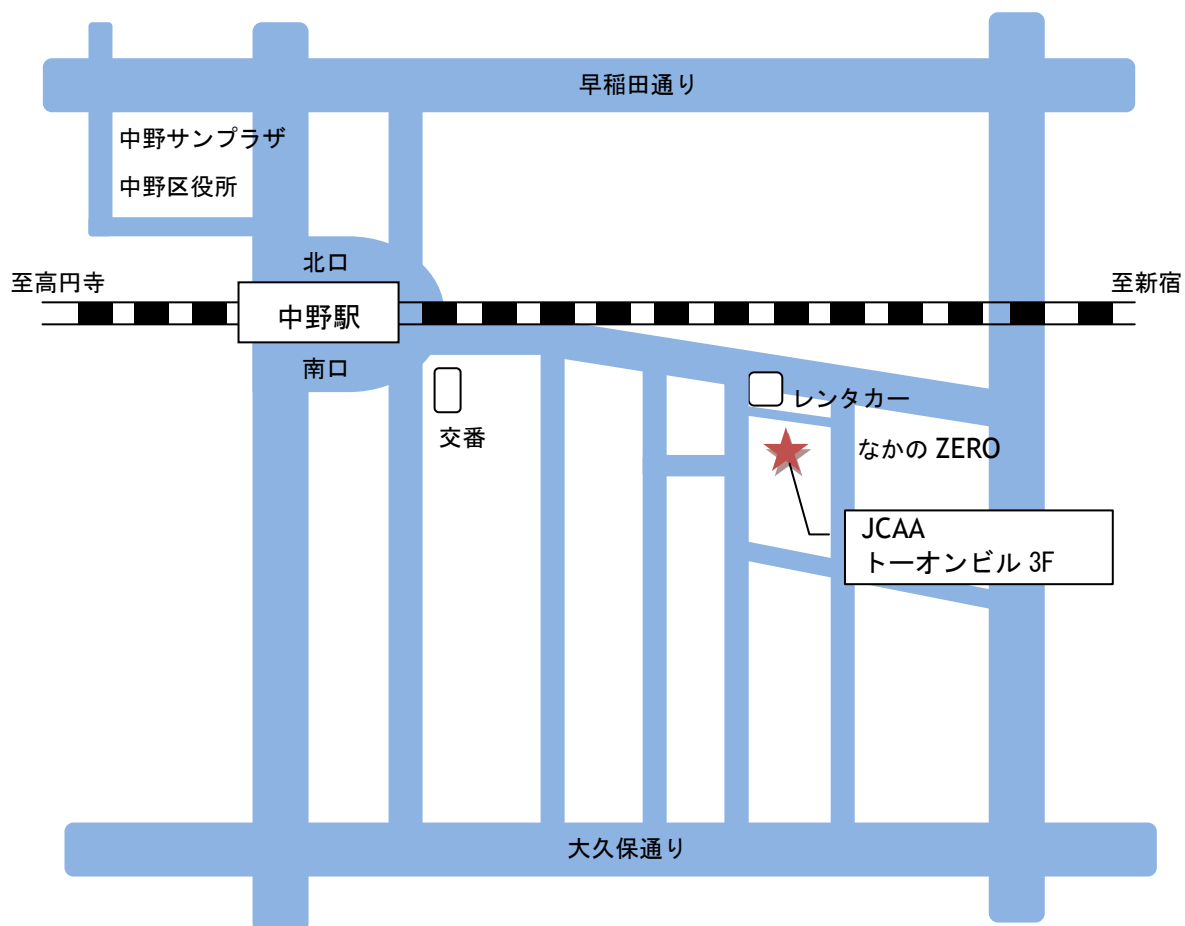

【 アクセス 】

J R ・ 東京メトロ東西線 中野駅南口より徒歩 8 分

【 お問い合わせ 】

一般社団法人 日本作編曲家協会 (JCAA)

〒164-0001

東京都中野区中野 2-7-6-3F (トーオンビル)

TEL: 03-6666-6266 / FAX: 03-6666-6267

email: info@jcaa1970.com